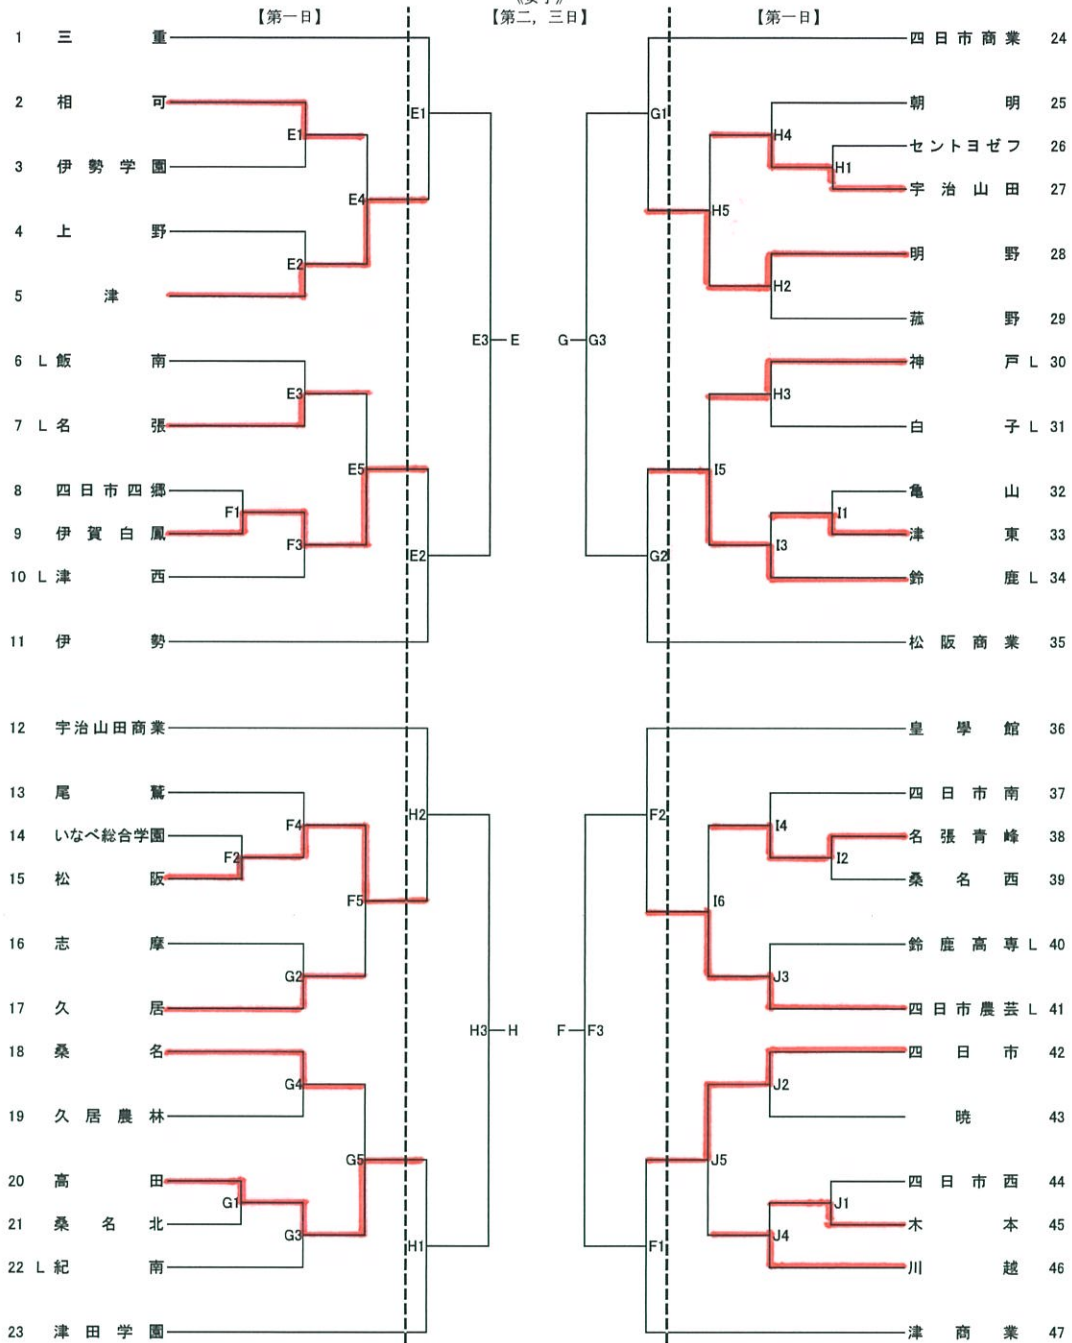

平成30年度三重県高等学校総合体育大会バレーボール競技
 兼 東海高等学校総合体育大会三重県予選大会
 兼 全国高等学校総合体育大会三重県予選大会
 《男子》

* 会場: 【第一日】 A, D: 桑名北高校、B, C: 桑名工業高校
 【第二日】 1日目と同じ
 【第三日】 A: 津市芸濃総合文化センター内体育館

* 【第一日】 開館 8:00、受付 8:20、スパイク練習 8:30、試合開始 9:00
 以降、45分毎に試合設定時間有

【第二日】 開館 8:30、受付 8:50、スパイク練習 9:00、試合開始 9:30

【第三日】 開館 8:00、会場準備 8:00~9:00、練習開始(フロアー) 9:00、受付 9:20、スパイク練習 9:30、試合開始 10:00
 (8:00~9:00は補助員の練習のため、フロアー使用禁止)

* LはI F、点示、線審

【第二日 決勝リーグ戦組合せ】

【第二日 5位、7位決定戦】

【第三日 決勝リーグ戦組合せ】

平成30年度三重県高等学校総合体育大会バレーボール競技
 兼 東海高等学校総合体育大会三重県予選大会
 兼 全国高等学校総合体育大会三重県予選大会
 《女子》

* 会場： 【第一日】 E, F：安濃中央総合公園内体育館メイン, G：サブ, H, I, J：三重交通Gスポーツの杜鈴鹿
 【第二日】 E, H：安濃中央総合公園内体育館メイン, F, G：三重交通Gスポーツの杜鈴鹿
 【第三日】 B：津市芸濃総合文化センター内体育館
 * 【第一日】 開館 8:00, 会場準備 8:00~9:00, 練習開始(フロアー) 9:00, 受付 9:20, スパイク練習 9:30, 試合開始 10:00
 以降、45分毎に試合設定時間有
 【第二日】 開館 8:00, 練習開始(フロアー) 8:30, 受付 8:50, スパイク練習 9:00, 試合開始 9:30
 【第三日】 開館 8:00, 会場準備 8:00~9:00, 練習開始(フロアー) 9:00, 受付 9:20, スパイク練習 9:30, 試合開始 10:00
 (8:00~9:00は補助員の練習のため、フロアー使用禁止)
 * LはIF、点示、線審