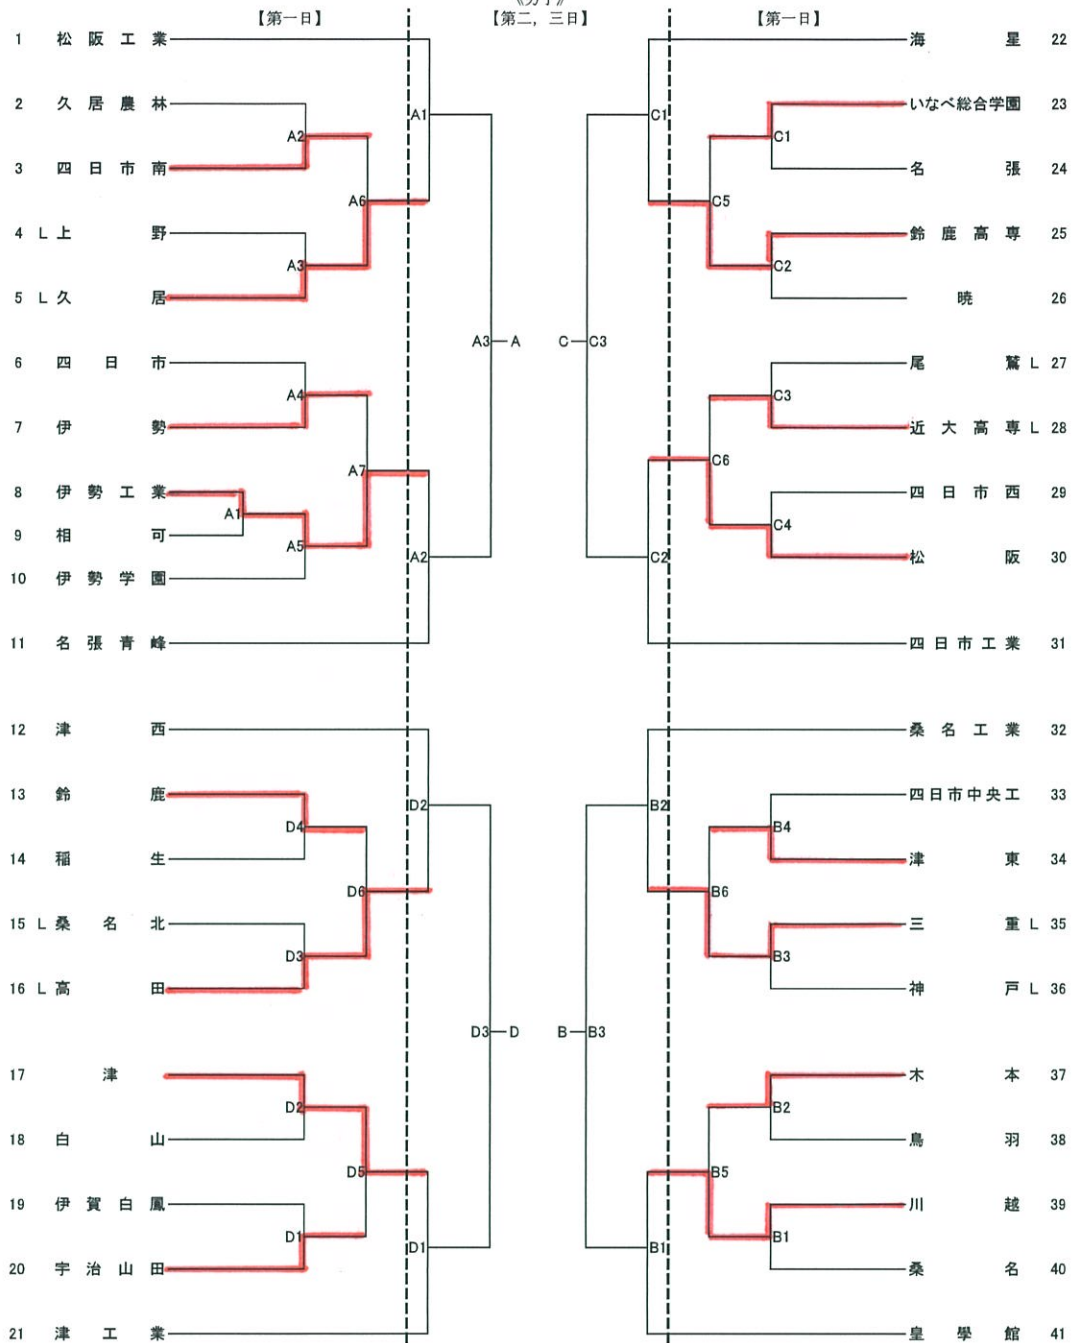

平成30年度三重県高等学校総合体育大会バレーボール競技
 兼 東海高等学校総合体育大会三重県予選大会
 兼 全国高等学校総合体育大会三重県予選大会
 《男子》

* 会場: 【第一日】 A, D: 桑名北高校、B, C: 桑名工業高校
 【第二日】 1日目と同じ
 【第三日】 A: 津市芸濃総合文化センター内体育館

* 【第一日】 開館 8:00、受付 8:20、スパイク練習 8:30、試合開始 9:00
 以降、45分毎に試合設定時間有

【第二日】 開館 8:30、受付 8:50、スパイク練習 9:00、試合開始 9:30

【第三日】 開館 8:00、会場準備 8:00~9:00、練習開始(フロアー) 9:00、受付 9:20、スパイク練習 9:30、試合開始 10:00
 (8:00~9:00は補助員の練習のため、フロアー使用禁止)

* LはI F、点示、線審

【第二日 決勝リーグ戦組合せ】

【第二日 5位、7位決定戦】

【第三日 決勝リーグ戦組合せ】

平成30年度三重県高等学校総合体育大会バレーボール競技
 兼 東海高等学校総合体育大会三重県予選大会
 兼 全国高等学校総合体育大会三重県予選大会
 《女子》

* 会場： 【第一日】 E, F：安濃中央総合公園内体育館メイン, G：サブ, H, I, J：三重交通Gスポーツの杜鈴鹿
 【第二日】 E, H：安濃中央総合公園内体育館メイン, F, G：三重交通Gスポーツの杜鈴鹿
 【第三日】 B：津市芸濃総合文化センター内体育館
 * 【第一日】 開館 8:00, 会場準備 8:00~9:00, 練習開始(フロアー) 9:00, 受付 9:20, スパイク練習 9:30, 試合開始 10:00
 以降、45分毎に試合設定時間有
 【第二日】 開館 8:00, 練習開始(フロアー) 8:30, 受付 8:50, スパイク練習 9:00, 試合開始 9:30
 【第三日】 開館 8:00, 会場準備 8:00~9:00, 練習開始(フロアー) 9:00, 受付 9:20, スパイク練習 9:30, 試合開始 10:00
 (8:00~9:00は補助員の練習のため、フロアー使用禁止)
 * LはIF、点示、線審

【第二日 決勝リーグ戦組合せ】				【第二日 5位、7位決定戦】			
E	[E4]	H		F3負	[G4]	G3負	
F	[F4]	G		E3負	[H4]	H3負	
【第三日 決勝リーグ戦組合せ】							
E	[B1]	G		G	[B3]	H	
F	[B2]	H		E	[B4]	F	