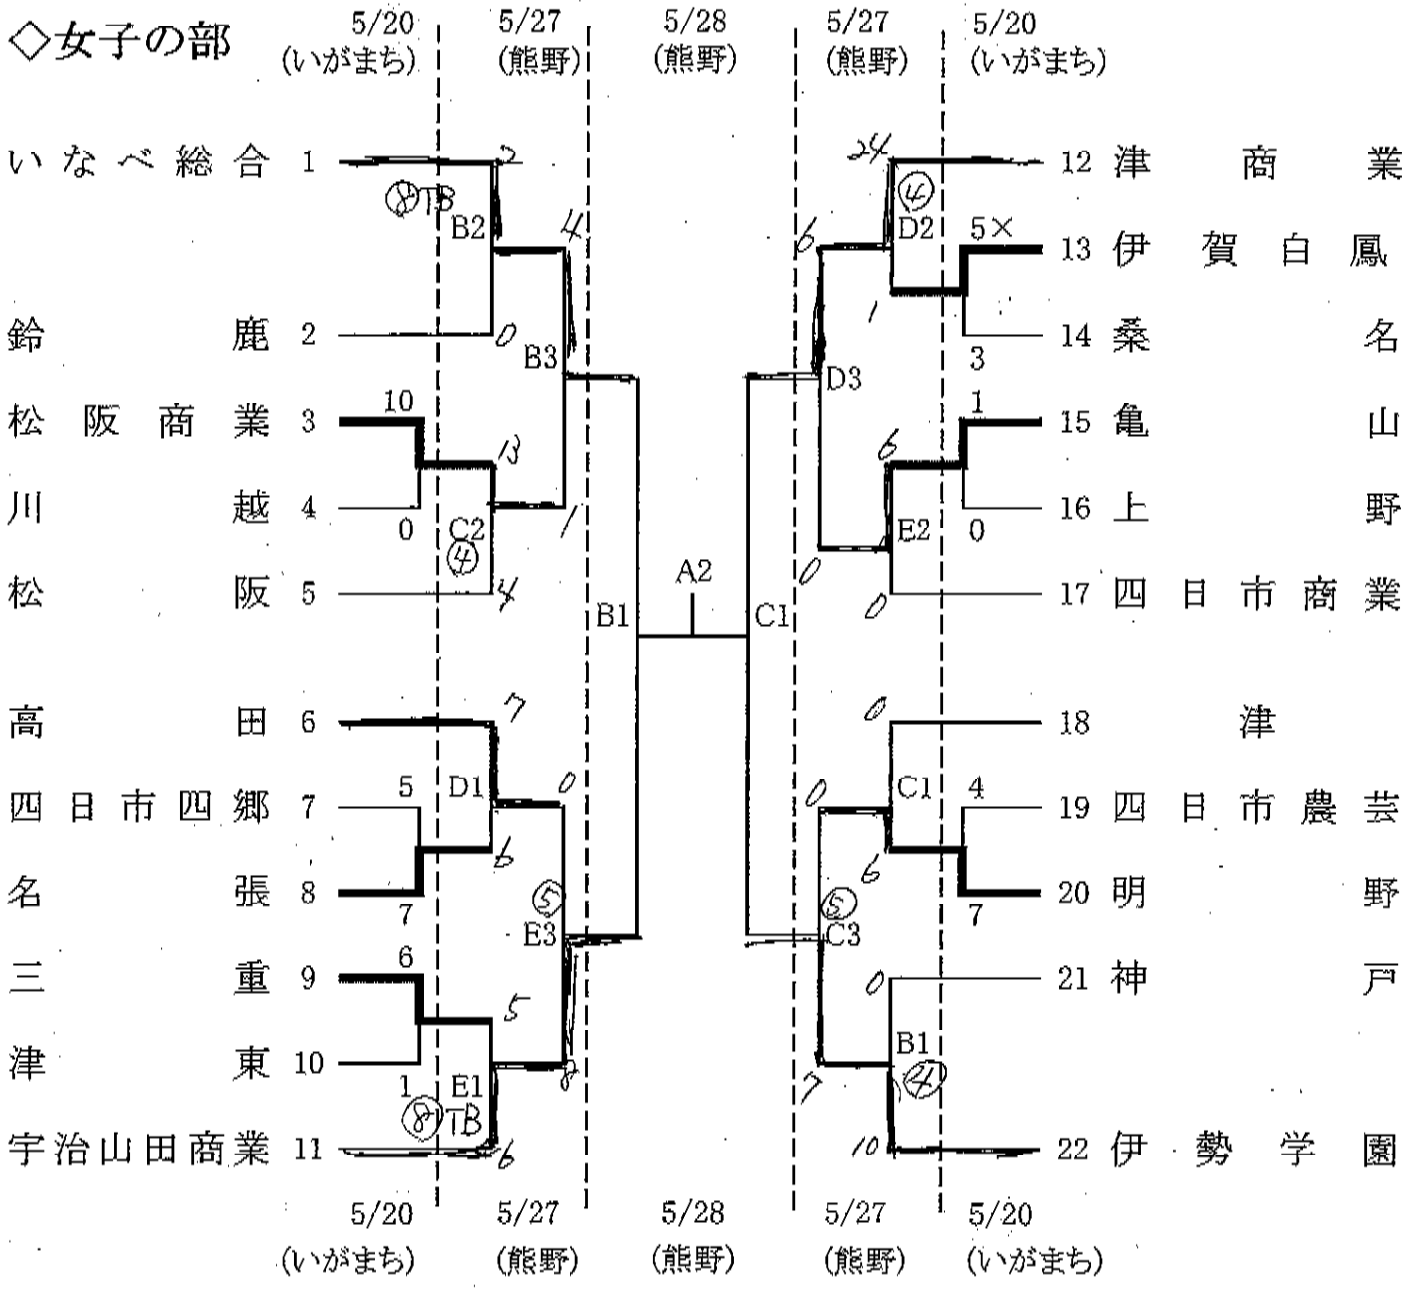

平成29年度 三重県高体連ソフトボール競技
県総体 兼 全国高校総体 兼 中日本大会県予選大会組み合わせ