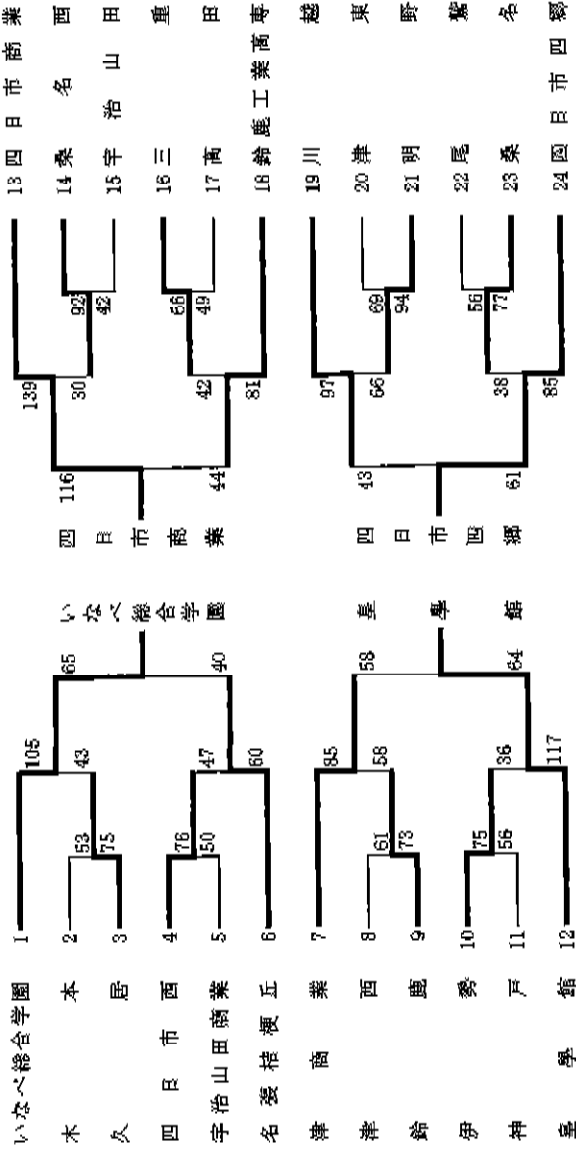

決勝リーグ
《男子の部》

四日市工業	白子	津工業	海皇	勝敗	順位
○	○			1勝0敗	
×	×			0勝1敗	
		○	○	1勝0敗	
		×	×	0勝1敗	

結果 優勝 ( )

準優勝

3位

4位

最優秀選手
優秀選手
優秀選手
優秀選手
優秀選手
優秀選手
優秀選手
優秀選手

《女子の部》

いなべ総合学園	皇学館	四日市商業	四日市四郷	勝敗	順位
○	○			1勝0敗	
×	×			0勝1敗	
		○	○	1勝0敗	
		×	×	0勝1敗	

結果 優勝 ( )

準優勝

3位

4位

最優秀選手
優秀選手
優秀選手
優秀選手
優秀選手
優秀選手
優秀選手
優秀選手