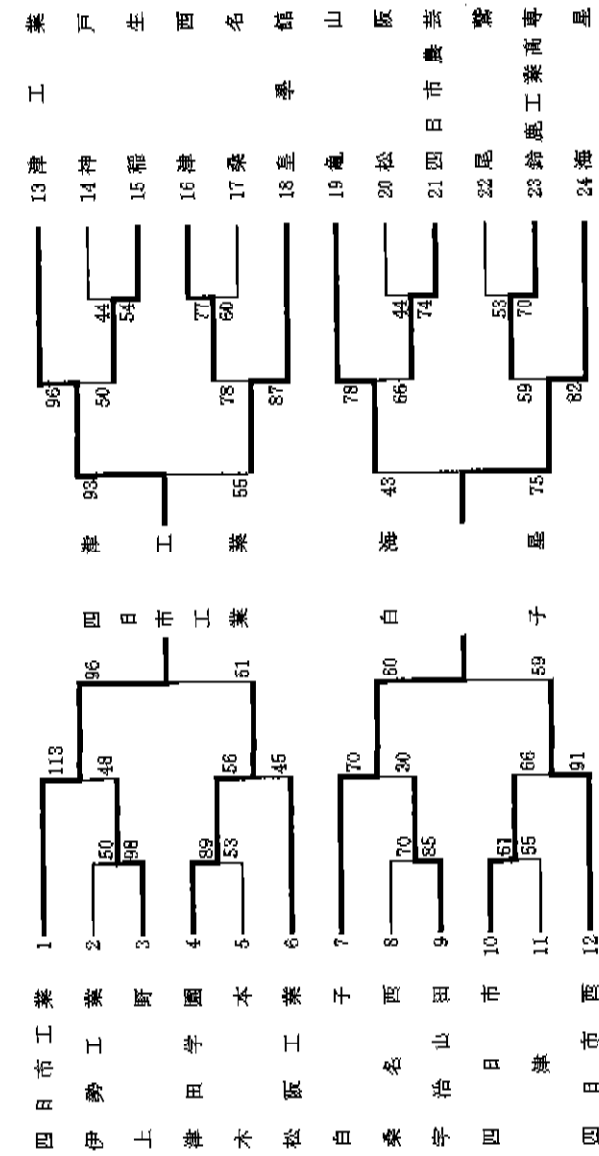

平成29年度三重県高等学校総合体育大会バスケットボール競技 大会結果

5/26, 27, 28... HOS名張アリーナ 5/28...名張青峰館 伊賀市民体育館

組合せ表
《男子の部》

《女子の部》