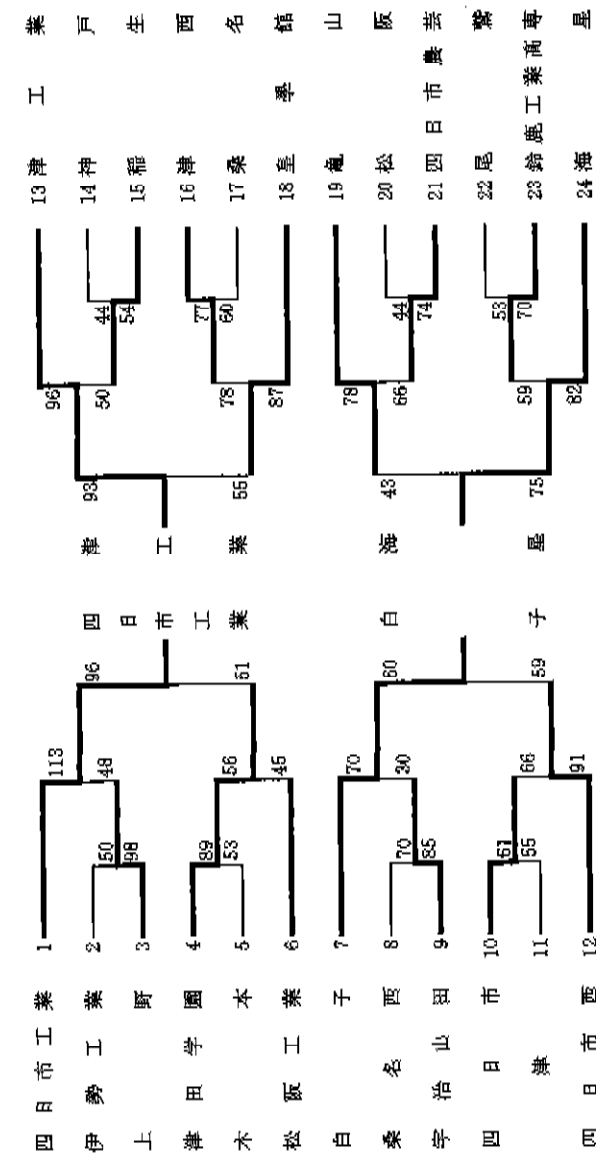

平成29年度三重県高等学校総合体育大会バスケットボール競技 大会結果

5/26, 27, 28... HOS名張アリーナ 5/28... 名張青峰館 伊賀市民体育館

組合せ表 《男子の部》