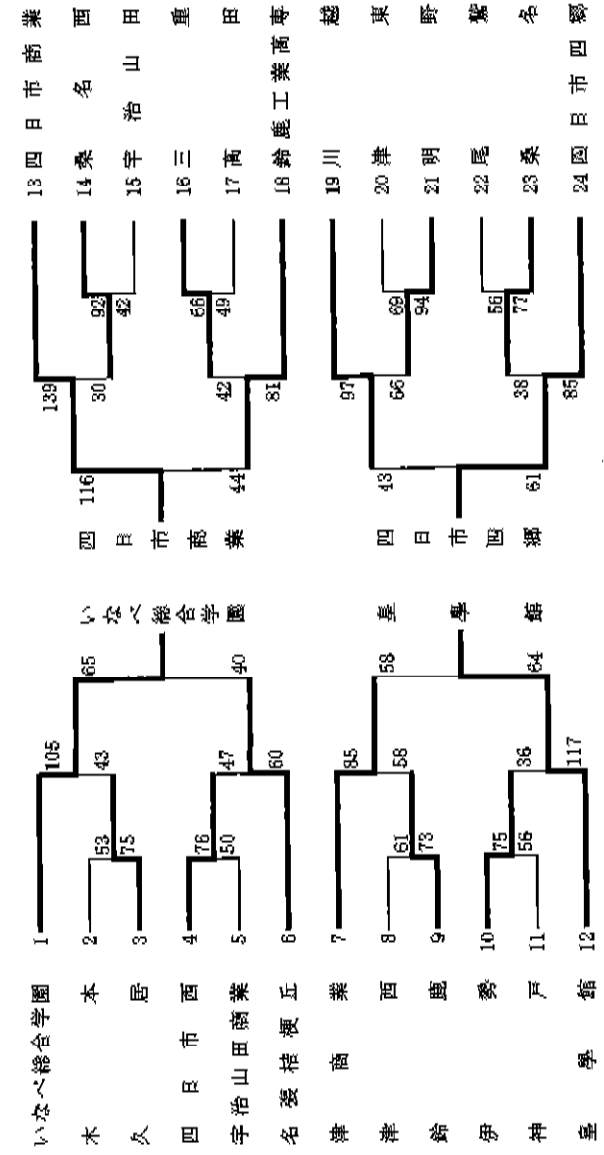

結果 優勝 ( ) 準優勝 3位 4位

四日市工業	白子	津工業	業海	星	勝敗	順位
○	○	○	○	○	1勝0敗	
×	×	×	×	×	0勝1敗	
○	○	○	○	○	1勝0敗	
×	×	×	×	×	0勝1敗	

決勝リーグ 《男子の部》

《女子の部》